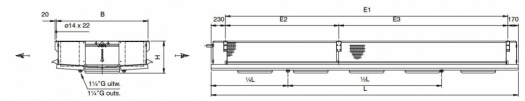

Type DVS	3x400V-50Hz-3pole (1500 min*nom.)						3x400V-50Hz-3pole (1500 min*nom.)						Refrigerant						Refrigerant	Inlet gas	Depth
	Refrigerant			Refrigerant			Refrigerant			Refrigerant			Refrigerant			In	out	mm			
	Refrigerant	Refrigerant	Refrigerant	Refrigerant	Refrigerant	Refrigerant	Refrigerant	Refrigerant	Refrigerant	Refrigerant	Refrigerant	Refrigerant	Refrigerant	Refrigerant	Refrigerant